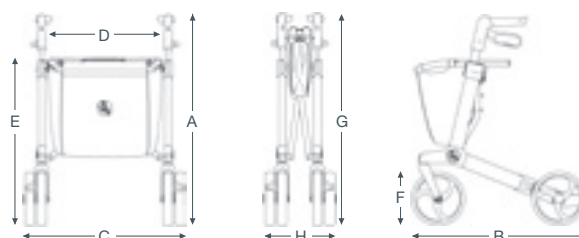

## Technische Daten

A	Schiebegriffhöhe vom Boden	78 - 100 cm
B	Gesamtlänge	65 cm
C	Gesamtbreite	60 cm
D	Breite zwischen den Schiebegriffen	47 cm
E	Sitzhöhe	62 cm
F	Vorder-/Hinterräder	20x3,6 cm
G	Höhe, gefaltet	80 cm
H	Breite, gefaltet	23 cm
	Wendekreis	84 cm
	Gewicht	7,1 kg
	Maximales Nutzergewicht	150 kg
	Zulässige Belastung der Tasche	5 kg
	Empfohlene Körpergröße	150 - 200 cm
	Farbe	Titanium